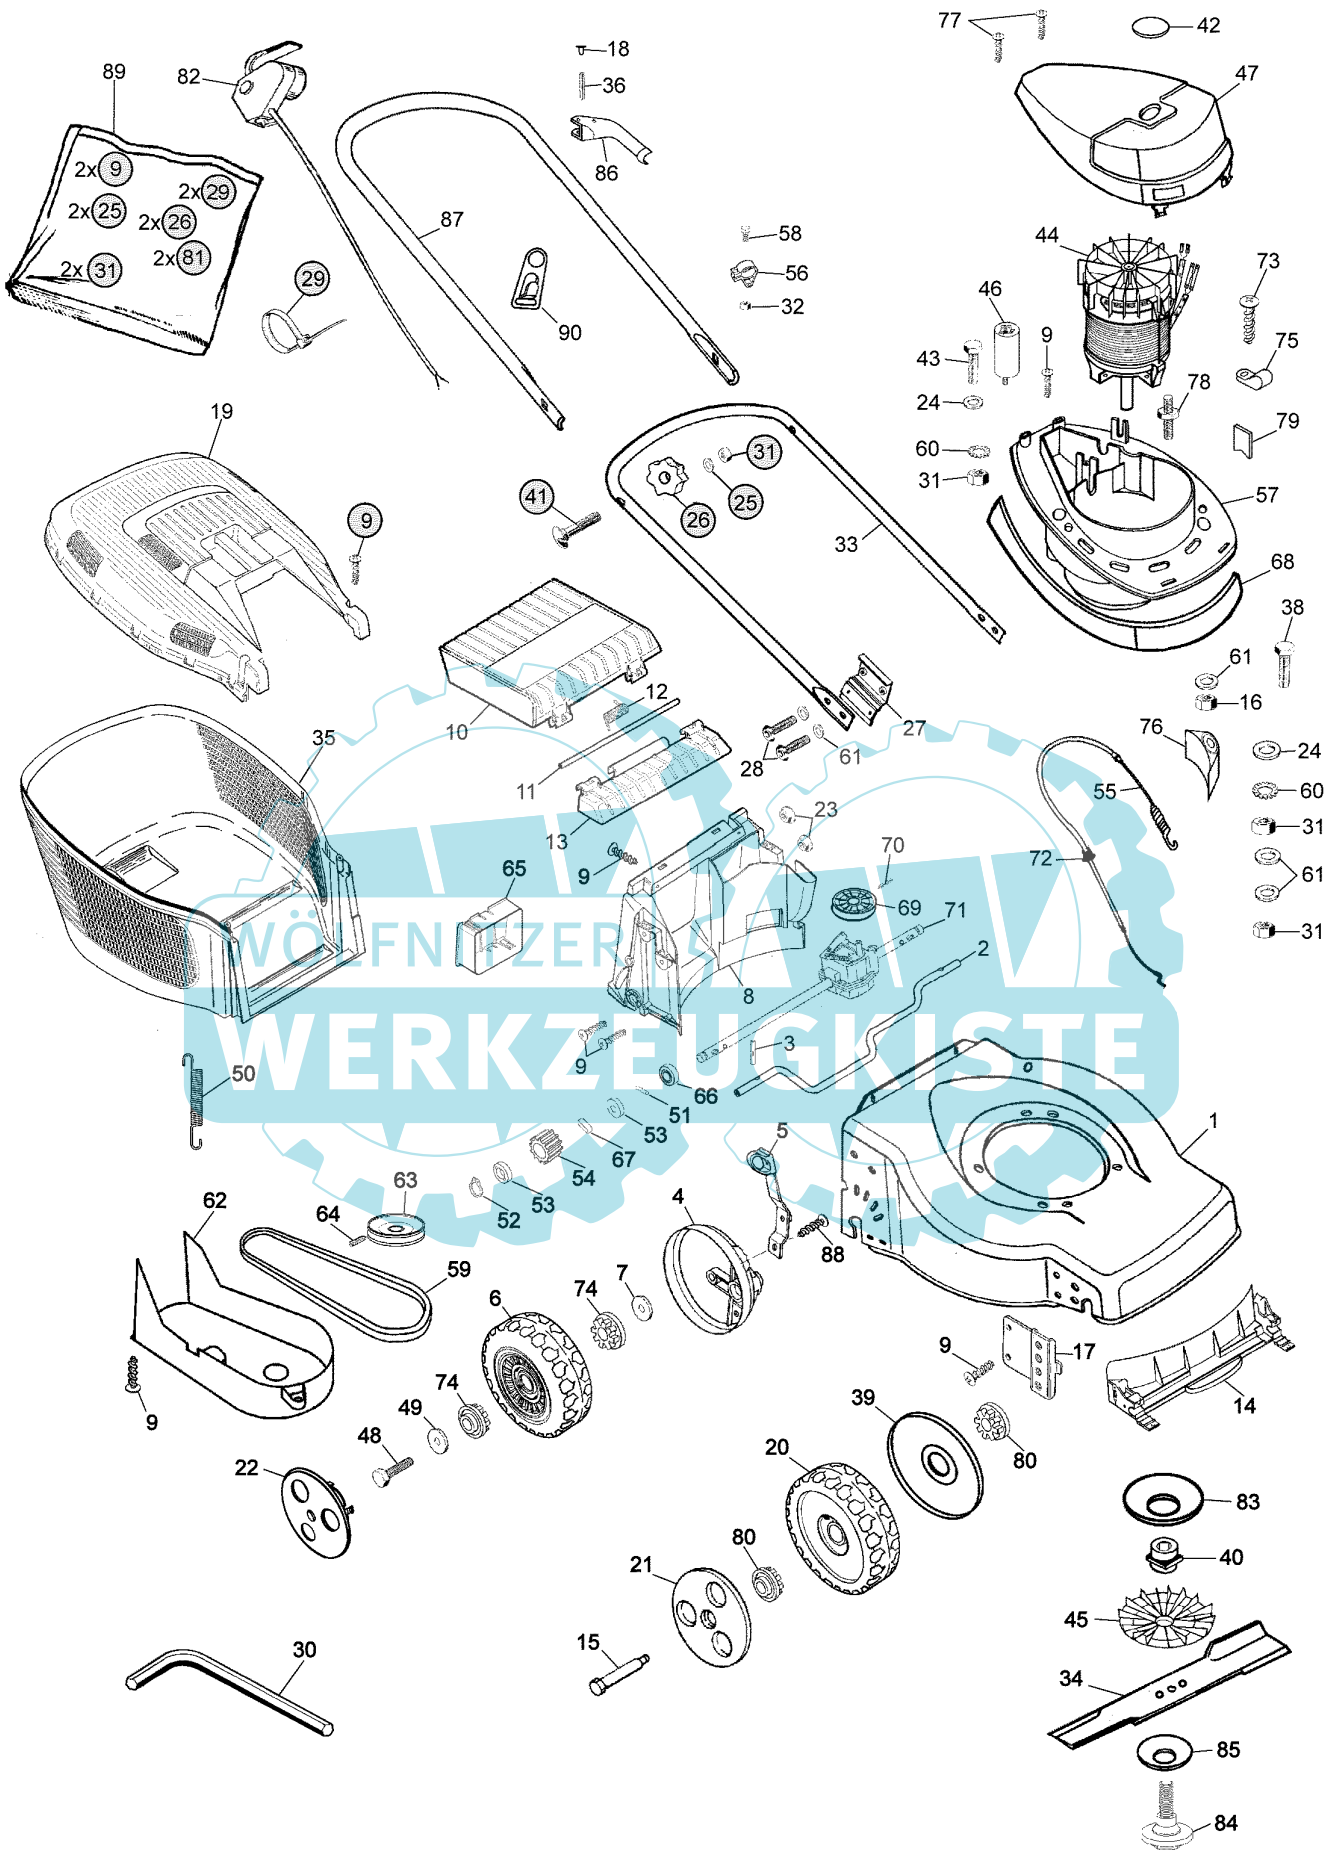

B070A

Ausgabe Issue		Bild Nr Picture No		HANSEATIC 45 EA		HANSEATIC 45 EA		Seite Page	
2004- 1		B070A						8	
Pos. Fig.	Anzahl/Quantity				Artikel Nr. Part No	Bezeichnung	Description	Satz Kit	Anmerkung Notes
1	1				1117-3262-03	Chassie- grün.....	Chassis- green		
2	1				1117-1160-01	Hinterachse	Shaft- backside.....		
3	2				9595-0212-00	Spannstift	Locating pin		
4	2				1117-3256-01	Raddeckel	Wheel protection cap		
5	1				1117-1174-01	Höheneinstellhebe	Height adjust lever		
6	2				1111-2663-01	Rad	Wheel		
7	2				9699-0037-02	Scheibe	Washer		
8	1				1117-3008-01	Leitschiene- hintere	Baffle- rear		
9	18				9836-9516-12	Schraube	Screw		
10	1				1117-1156-02	Klappe- schwarz	Rear flap- black		
11	1				1117-1143-01	Achse.....	Shaft		
12	1				1117-1126-01	Feder	Spring- rear flap		
13	1				1117-1155-02	Klapphalterung- schw.	Flap holder- black		
14	1				1117-3007-01	Leitschiene- vordere	Baffle- front		
15	2				1117-3223-01	Ansatzbolzen	Shoulder bolt		
16	4				9716-0831-02	Mutter	Nut		
17	2				1117-3009-01	Radplatte	Wheel plate		
18	2				1117-3075-01	Druckstift	Press nail		
19	1				1117-1157-02	Behälterdeckel- schwar.	Grassbag cover- black		
20	2				1111-3163-01	Rad	Wheel		
21	2				1117-3224-02	Nabenkapsel- weiß	Hub cap- white		
22	2				1111-2815-03	Nabenkapsel- weiß	Hub cap- white		
23	4				1117-1131-01	Mutter	Nut		
24	3				9699-0028-02	Scheibe	Flat washer		
25	2				1136-0693-01	Scheibe	Washer		
26	2				1117-3194-01	Verriegelungsrads	Locking knob		
27	2				1117-1192-01	Isolierplatte	Isolation		
28	4				1117-3046-01	Bolzen	Bolt		
X 29	2				1136-1403-01	Kabelhalter	Cable holder		
30	1				1117-1355-01	Schlüssel	Socket wrench		
31	6				9799-0831-02	Mutter	Nut		
32	1				9799-0631-02	Mutter	Nut		
X 33	1				1136-1430-01	Holm- Unterteil	Handlebar- lower part		1800 W
34	1				1111-9724-01	Messer	Blade		Inkl. 42
35	1				1117-1218-01	Behälter- Unterteil	Lower grass bag		
36	1				9595-0258-00	Spannstift	Locating pin		
38	1				9997-0880-16	Schraube	Screw		
39	2				1117-1161-01	Radschutz	Wheel protection		
40	1				1117-1151-01	Messerhalter	Blade mount		
41	2				1136-0620-01	Schraube	Screw		
42	1				1117-1357-01	• Fenster	• Window for cap		
43	2				1136-1213-01	Schraube	Screw		
44	1				1117-1369-01	El.Motor	El.motor		
45	1				1117-1299-01	Ventilator	Impeller		
46	1				9400-0224-00	Kondensator	Capacitor		
47	1				1117-1386-01	Motorhaube- grün.....	Motor cover- green		
X 48	2				1136-1397-01	Schraube	Screw		
49	2				9699-0085-02	Scheibe	Flat washer		
50	1				1117-1120-01	Feder	Spring		
51	2				9591-0011-00	Stift	Pin		
52	2				1117-1083-01	Schließring	Safety ring		
53	4				1111-2830-01	Stützscheibe	Support washer		
54	2				1111-3075-01	Zahnrad- plastikrad	Pinion- plastic wheel		
X 55	1				1136-1407-01	Kupplungsdraht	Clutch cable		
56	1				1117-1114-01	Drahthalter	Support		
57	1				1117-1372-02	Motorgehäuse- schwarz	Motor mount- black		
58	1				9865-0616-16	Schraube	Screw		
59	1				1111-9725-01	Keilriemen	V- belt		
60	3				9678-0009-02	Schloßscheibe	Lock washer		
61	10				9699-0062-02	Scheibe	Flat washer		
62	1				1117-1147-01	Riemenschutz	Transmission cap		
63	1				1117-3266-01	Riemenscheibe	Pulley		
X 64	1				1136-1417-01	Schraube	Screw		